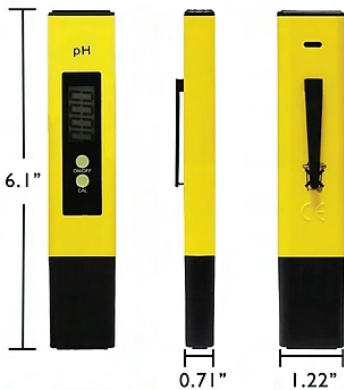

LA 151

Nhiệt kế Min - Max