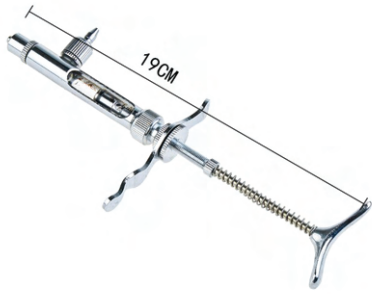

LA 005

Xilanh Tự Động

Loại Thường

LA 006

Xilanh Tự Động

Socorex

0,5ml - 1ml - 2 ml