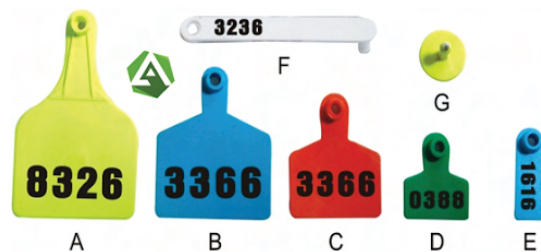

20*100mm,

25*100mm ...

LA 034

Kim thông vú Bò dạng cắt

LA 035

Kim tiêm chủng đậu Gà

THIỆT BỊ ĐÁNH DẤU ĐÀN

LA 036

Thẻ tai ID tròn. Đường kính 28mm

LA 039

Thẻ tai in số

B (72 x 82mm)

D (42 x 50mm)

E (53 x 18mm)

LA 037

Thẻ tai không số D (Lê Anh) - (40 x 50)