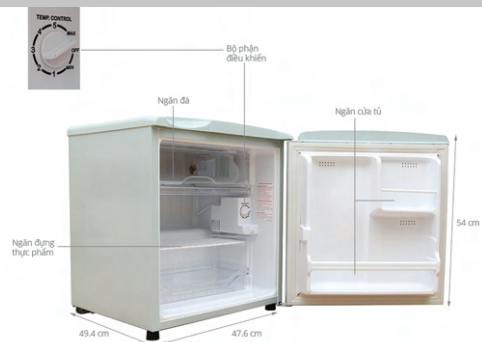

LA 075

Lam kính (hộp 100c)

LA 076

Ca nhựa pha tinh
500ml - 1000ml - 2000ml

LA 077

Cốc thủy tinh (pha tinh)
500ml - 1000ml - 2000ml

LA 078

Đũa thủy tinh (đũa
dùng để khuấy)