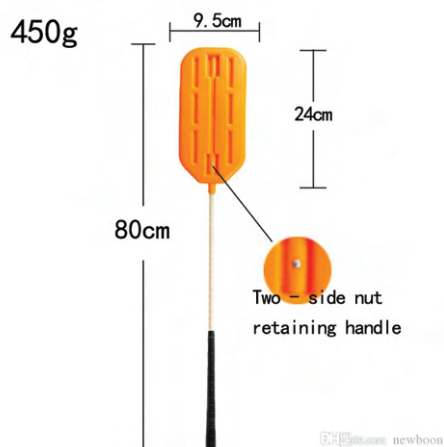

Gậy khớp mõm heo có khóa

LA 155

Tấm nhựa lùa heo (94cm*76cm*3cm)

LA 156

Roi lùa heo 49*4.6 cm

LA 157

Gậy đuổi heo 125*16cm

LA 158